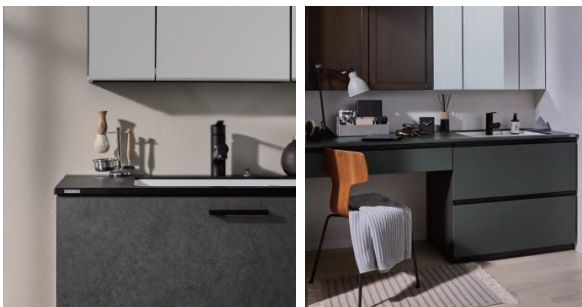

●小物置きや飾り棚として使える、彩り豊かな「デザインシェルフ」

奥行き約8cmの、ちょっとした仮置きに便利な「デザインシェルフ」。カラーは「TENOR（テノール）」、「リュッケファープ」の8色から選択可能。ボウル・扉と色を統一すれば、まとまり感のあるすっきりとした印象に。あえて色を変えてアクセントにすれば、“わたしらしさ”が叶うコーディネートに。

●天然木の風合いがやさしい扉扉「クラフトオーク」

天然のホワイトオーク材ならではの木目を活かした塗装扉「クラフトオーク」は、ナチュラルで温かみのある表情で、リビングのようにほっと一息つける憩いの空間を演出します。

●スタイリッシュな空間づくりが叶う「スクエアボウル」

カウンターとボウルが一体形状の、すっきりとしたデザイン。段差や隙間の無い形状で、汚れがたまりにくくお手入れ簡単。ソープなどを置く「デッキ有り」と、よりシャープさを極めた「デッキ無し」の2タイプから選択可能です。

●細部まで意匠性にこだわったデザイン

カウンターやキャビネットなど、部材のひとつひとつのしつらえにこだわり、より上質で洗練された空間へと引き立てます。