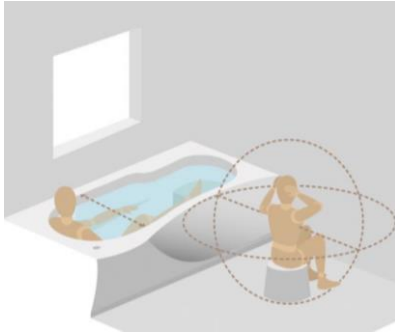

■（参考資料）商品詳細

■トクラスバスルーム every 「ミニマルタイプ」居心地よさを支える標準仕様

●広々ゆったり「3Dエルゴデザイン」

バスタブにゆっくり浸かる、洗い場でのびのびと身体を洗う。人間工学に基づいたバスタブのゆるやかな曲線が、浴室空間の広さと使いやすさを実現させました。バスタブも洗い場もどちらも広々と使えます。