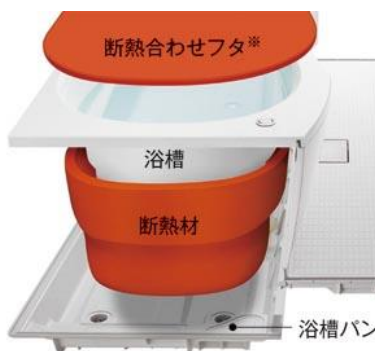

トクラスバスルーム every は、人間工学に基づいた 3D エルゴデザインで、バスタブも洗い場もどちらも広く使えるバスルームです。「ミニマルタイプ」はさらにカウンターや棚が無く、水栓まわりがスッキリとしているので、動作にゆとりが生まれます。バスタブは表面がなめらかで経年劣化の少ない人造大理石「スターク」を標準搭載。髪の毛やゴミの処理をしやすい排水口や、水・汚れが残りにくい床構造等を備え、お手入れも簡単です。

バスタブにゆっくり浸かる、洗い場でのびのびと身体を洗う。人間工学に基づいたバスタブのゆるやかな曲線が、浴室空間の広さと使いやすさを実現させました。バスタブも洗い場もどちらも広々と使えます。

●美しさ長続き 人造大理石バスタブ「スターク」

一般的なFRPに比べ、表面がとてもなめらかで肌触りの良い人造大理石バスタブを標準搭載。長時間使用しても熱水による劣化が少ないので、お手入れもずっとカンタンなまま、美しさがずっと長続きします。

●お手入れはシャワーでサッと流すだけ

「うつくしフロアW(ダブル)」「カミトリ名人+(プラス)」

ダブルの溝構造で、水や汚れが残りにくい浴室フロアと、髪の毛やゴミを中央に小さくまとめつつ、排水口のヌメリを抑える抗菌効果をプラスしたヘアキャッチャーを搭載。

●あたたかさ長続き 高断熱浴槽

バスタブを壁パネル・バスエプロン・浴槽パンで囲む事によりできる空気層が保温効果を発揮。湯温低下を抑えます。断熱合わせフタと合わせて、約4時間後の湯温低下を2.5度以内に抑えることができます。

■トクラスバスルーム every 「ミニマルタイプ」ご要望に合わせて付加できる機能

▲マイクロバブルバス

▲ジェットバス

●ゆっくり疲れをとりたい方に「ダブルバブルバス」

マイクロバブルバスとジェットバスの2つの機能を楽しめる「ダブルバブルバス」。スイッチひとつで切り替えられるので、単一機能に比べ、より効果的に疲れを癒し、その日の気分や家族それぞれの好みに応じて使い分けことができます。自宅で、温泉・スパ気分やエステ気分をお楽しみいただけます。