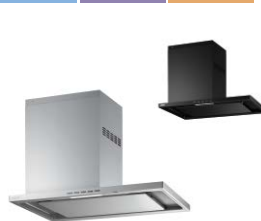

サイドフード SHVRタイプ同時給排気型 FUJIOH (富士工業製)

W900

5SHVR3901V(R/L)SY ★ シルバー 283,000円(税抜)

5SHVR3901V(R/L)KY ★ ブラック 283,000円(税抜)

Table with specifications for SHVR series: フロントキャッチ方式, 整流板方式, 食洗機対応フィルター, フィルターレス, 撥油塗装, 小型フィルター, LED照明, DCモーター

風速:弱/中/強/常時換気

W900×D650×H700~850

・別売リモコン 富士工業製 5RMC08 ○6,800円(税抜)

コンロ連動 同時給排 ガラスP対応