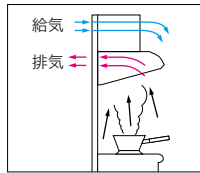

レンジフード

[主な特徴]

コンロ連動 【フード連動コンロ対応】

フード連動機能付きのコンロ・IHを点火すると、自動的にレンジフードの運転がスタート。

コンロ・IH側から、点火と同時に赤外線信号を発信し、フード連動対応のレンジフードがON、換気スタート。消火すると3分後に換気運転を停止。フードのスイッチに手が届きにくい方にもやさしい機能です。

※操作時の立ち位置、姿勢や服装、また、お客様手配の商品によっては連動しない場合があります。
※カタログ掲載のフード連動コンロ・IH、対応フードを使用した場合のみ機能します。

同時給排 サイクロンフードⅢ同時給排気タイプ

排気と同時にレンジフード上部から外気を取り入れます。窓を開けなくても高い排気効果が得られるので、高気密住宅に適しています。

フロントキャッチ方式

煙に含まれる油汚れを、吸込口の小型フィルターでしっかりキャッチ。フード内部への入り込みを抑えます。

整流板方式

油煙の捕集率を上げるために吸い口を狭くして風速を上げる方式です。

フィルターレス

フィルターを使わずにファンケーシングの内側で油を捕集します。