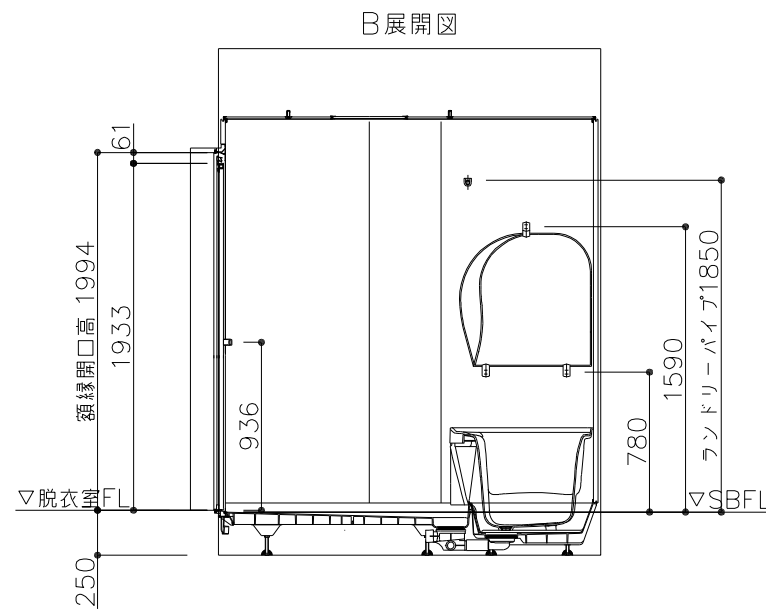

断熱合わせフタ (エルゴタイプ用)

オプション

ランドリーパイプ  
(パイプ1本、ブラケット2個)

平面図(1/30)

天井伏図(1/50)

物件番号 JWR6068	見積番号 JWR6068B1	物件名称 津崎 様邸	年月日 2020/11/24	尺度 1/40	営業担当 -	〒 TEL FAX	 トクラス株式会社
図面名称 システムバス ユークラシテ 1621S CR 製品図1					プラン担当 -		