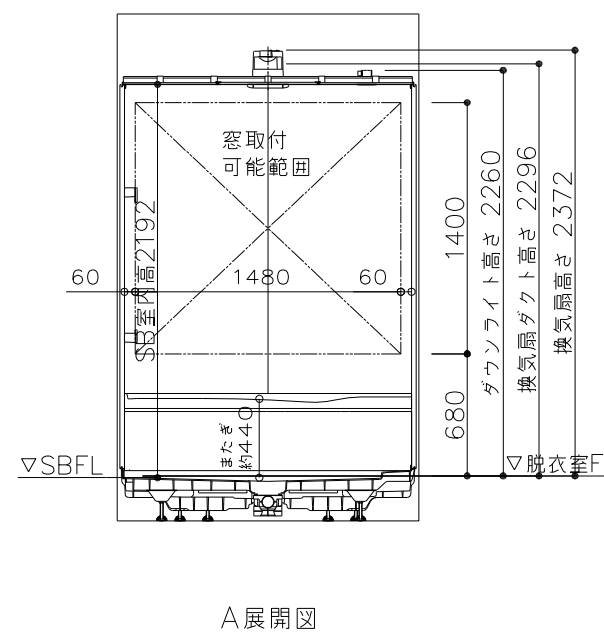

断熱合わせフタ (エルゴタイプ用)

オプション

ランドリーパイプ  
(パイプ1本、ブラケット2個)

平面図(1/30)

天井伏図(1/50)

物件番号 JWR6068	見積番号 JWR6068B1	物件名称 津崎 様邸	年月日 2020/11/24	尺度 1/40	営業担当 -	〒 TEL FAX	 トクラス株式会社
図面名称 システムバス ユークラシテ 1621S CR 製品図1					プラン担当 -		