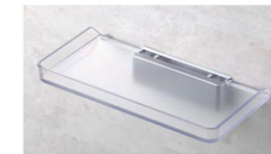

天井付け換気扇

ミラー

ロングミラー

洗い場側水栓

カバー水栓(TOTO製)

シャワー

エアインシャワー (TOTO製)  
メタルタイプ

スライドバー

メタルタイプ(握りバー兼用)

収納棚

メッキタイプ (2個)

タオル掛け

メッキフックタイプ

保温仕様

断熱合わせフタ

風呂フタ