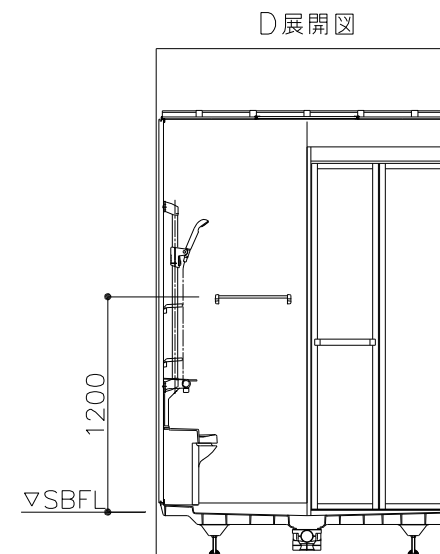

断熱合わせフタ (エルゴタイプ用)

オプション

ランドリーパイプ  
(パイプ1本、ブラケット2個)

平面図(1/30)

天井伏図(1/50)

物件番号 JWR6068	見積番号 JWR6068B1	物件名称 津崎 様邸	年月日 2020/11/24	尺度 1/40	営業担当 -	〒 TEL FAX	 トクラス株式会社
図面名称 システムバス ユークラシテ 1621S CR 製品図1					プラン担当 -		