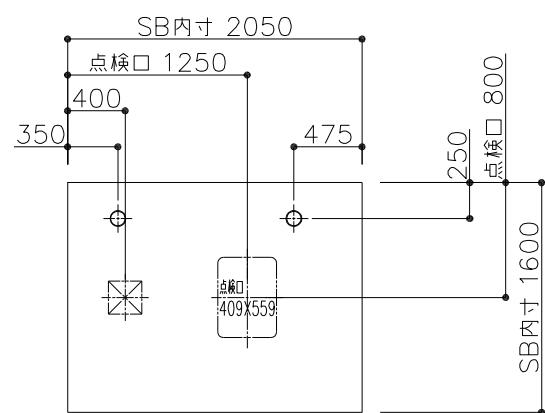

断熱合わせフタ (エルゴタイプ用)

オプション

ランドリーパイプ  
(パイプ1本、ブラケット2個)

平面図(1/30)

天井伏図(1/50)

物件番号 JWR6068	見積番号 JWR6068B1	物件名称 津崎 様邸	年月日 2020/11/24	尺度 1/40	営業担当 -	〒 TEL FAX	 トクラス株式会社
図面名称 システムバス ユークラシテ 1621S CR 製品図1					プラン担当 -		