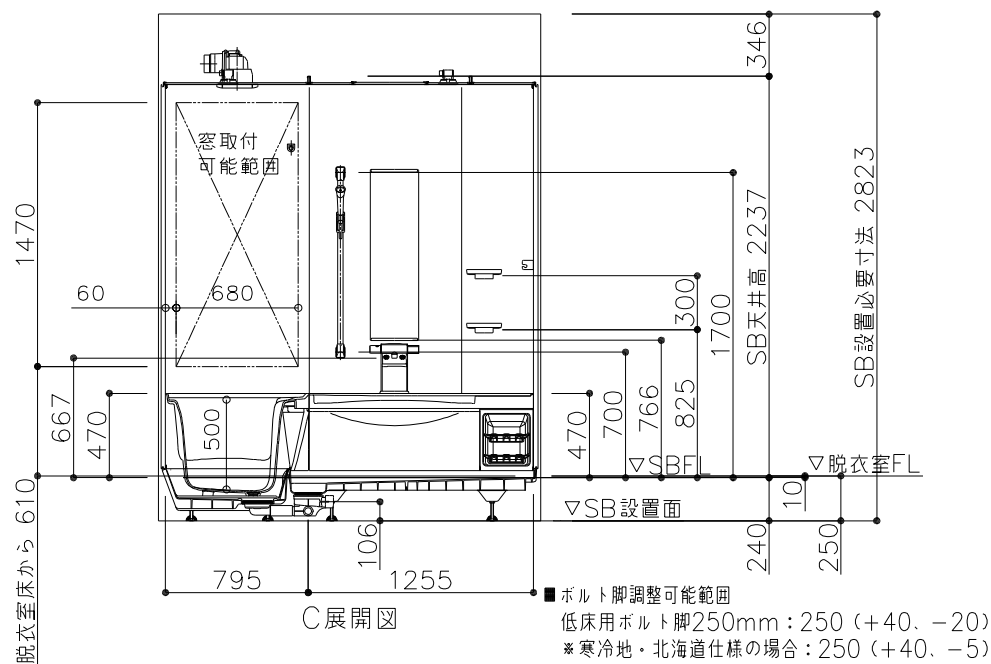

断熱合わせフタ (エルゴタイプ用)

オプション

ランドリーパイプ  
(パイプ1本、ブラケット2個)

平面図(1/30)

天井伏図(1/50)

物件番号 JWR6068	見積番号 JWR6068B1	物件名称 津崎 様邸	年月日 2020/11/24	尺度 1/40	営業担当 -	〒 TEL FAX	 トクラス株式会社
図面名称 システムバス ユークラシテ 1621S CR 製品図1					プラン担当 -		