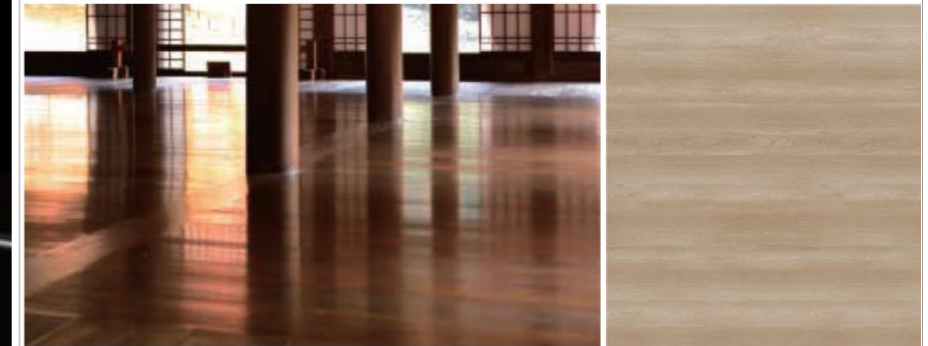

1621S 洗い場ひろびろ

エルゴタイプ

Ergo-type

選択色

- ※1 現在選択中の色を□(赤枠)で囲んでいます。
- ※2 色を未選択の場合や色変更は、表示している色よりお選びください。

壁色

正面パネル  
プレミアム  
グレード

周辺パネル  
ベーシック  
グレード

バスタブ色 エ克蘭グレイス

人造大理石の深い透明感と質感を表現した贅沢な素材感が魅力。モノトーンからネイビーやピンクまでカラーバリエーションも豊富です。

フロア色

エプロン色

人造大理石クラストン エ克蘭バス

バスタブ用にしつらえた人造大理石の「エ克蘭シリーズ」体をあずけた時の心地よさを生む厚みのある人造大理石に表面には樹脂層「ゲルコート」を成形。肌ざわりのよいゆたかな入り心地のバスタブです。

情景をわが家に。自然の景観をモチーフにした「コートウォール」

ゆうぼく  
悠木

古代より木と共に暮らしてきた日本人の原風景を、ゆったりとした横流れの木目に表現しました。

仕様一覧

ドア種類

うつくしドア 折戸  
ホワイト

照明

みなもライト  
“みなも”を照らした光をきれいに映し出すことで、自然なゆらぎに包まれながら入浴を楽しむことができます。

換気扇