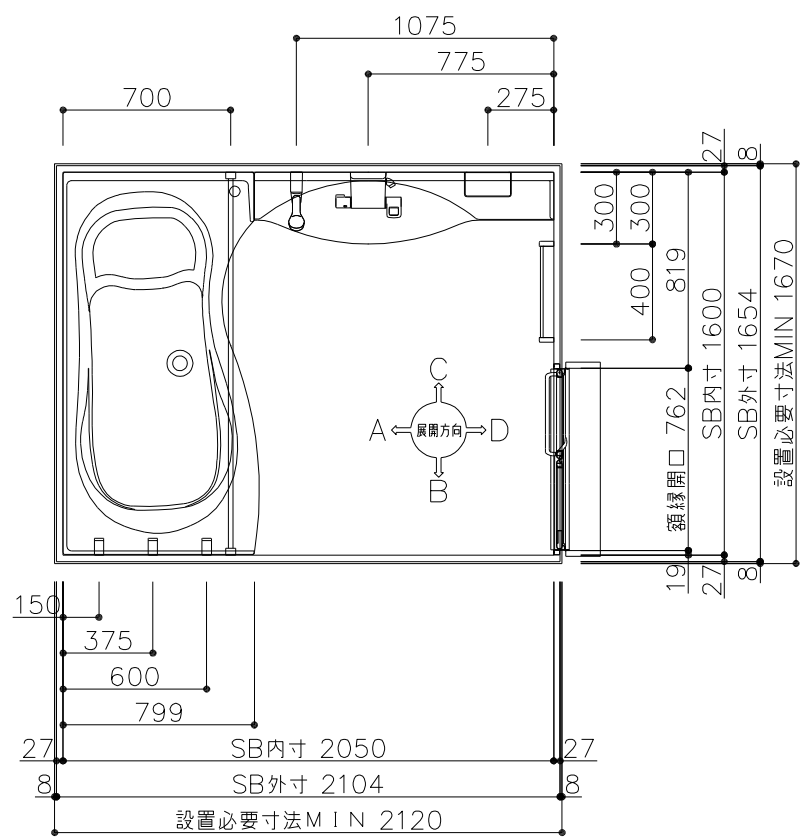

断熱合わせフタ (エルゴタイプ用)

オプション

ランドリーパイプ  
(パイプ1本、ブラケット2個)

平面図(1/30)

天井伏図(1/50)

物件番号 JWR6068	見積番号 JWR6068B1	物件名称 津崎 様邸	年月日 2020/11/24	尺度 1/40	営業担当 -	〒 TEL FAX	 トクラス株式会社
図面名称 システムバス ユークラシテ 1621S CR 製品図1					プラン担当 -		